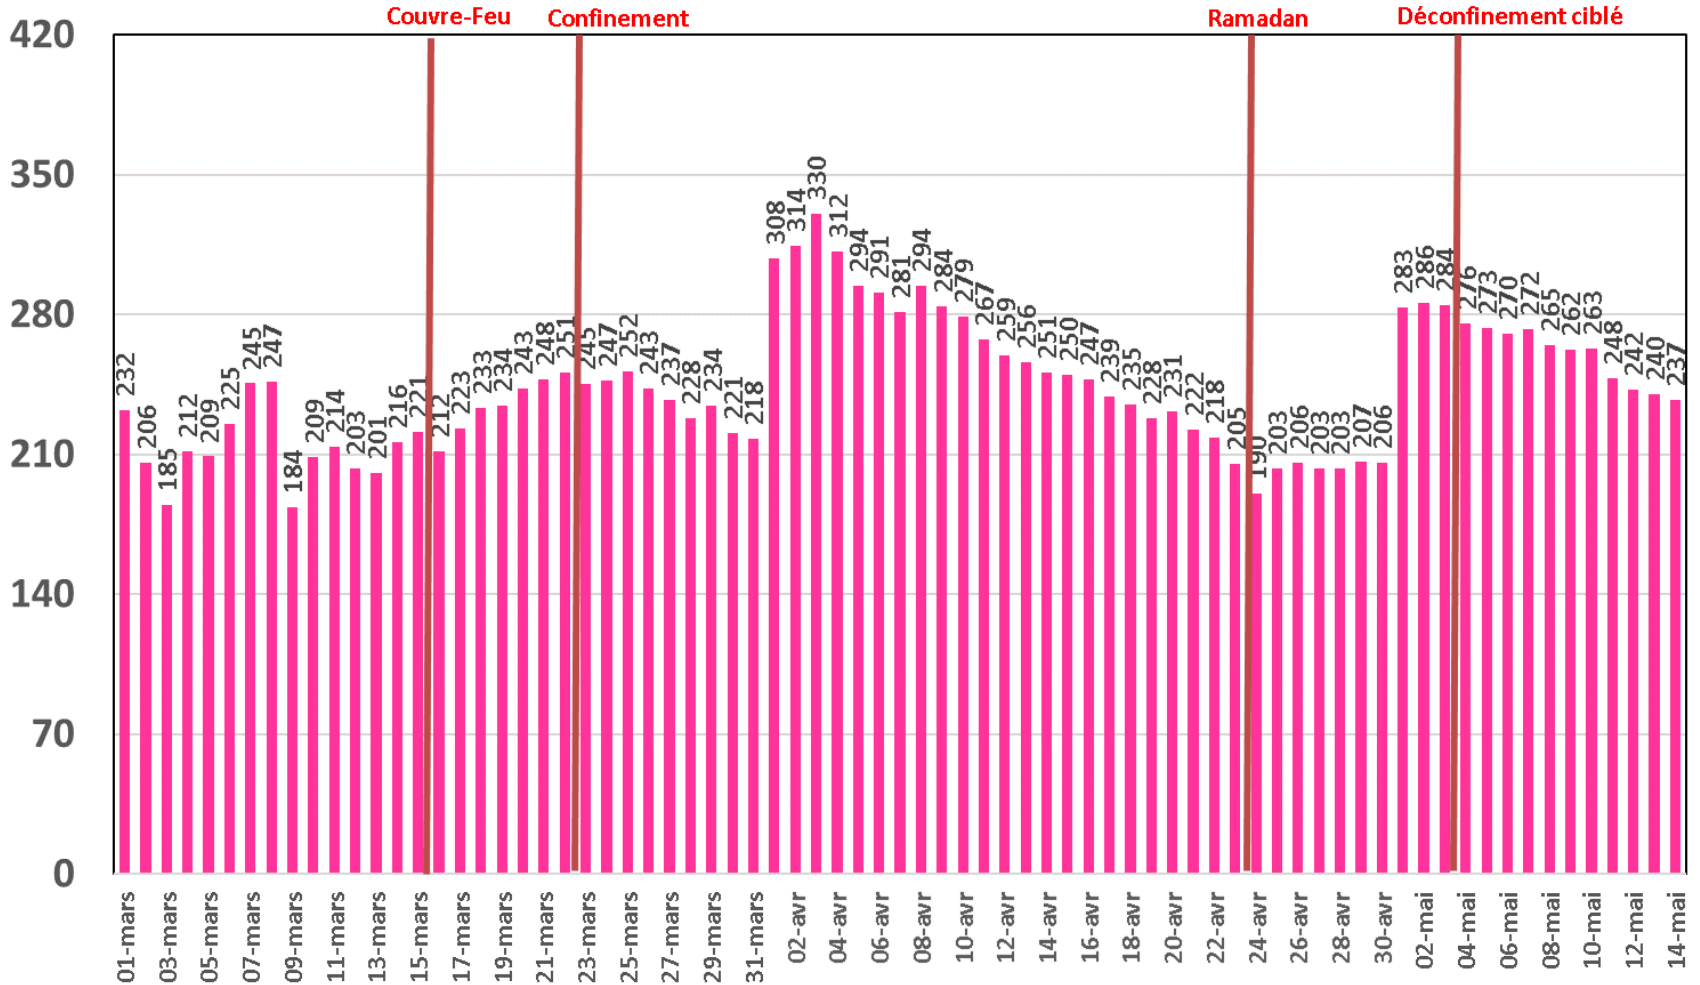

Traffic Data Mobile (To)

Traffic Data Mobile sur Smartphone

Traffic Data Mobile sur Smartphone (To)

Traffic Data Mobile sur Clés 3G/4G

Traffic Data Mobile sur Clés 3G/4G (To)

Traffic Data Fixe Hertzienne

Traffic Data Fixe Hertzienne (Box-Data & LTE-TDD) (To)

Traffic Data sur Box-Data

Traffic Data sur Box-Data (To)

Traffic Data sur LTE-TDD

Traffic Data sur LTE-TDD (To)

Evolution quotidienne du nombre des réclamations relatives aux services Box Data & LTE-TDD

Nombre de réclamations Box Data & LTE-TDD