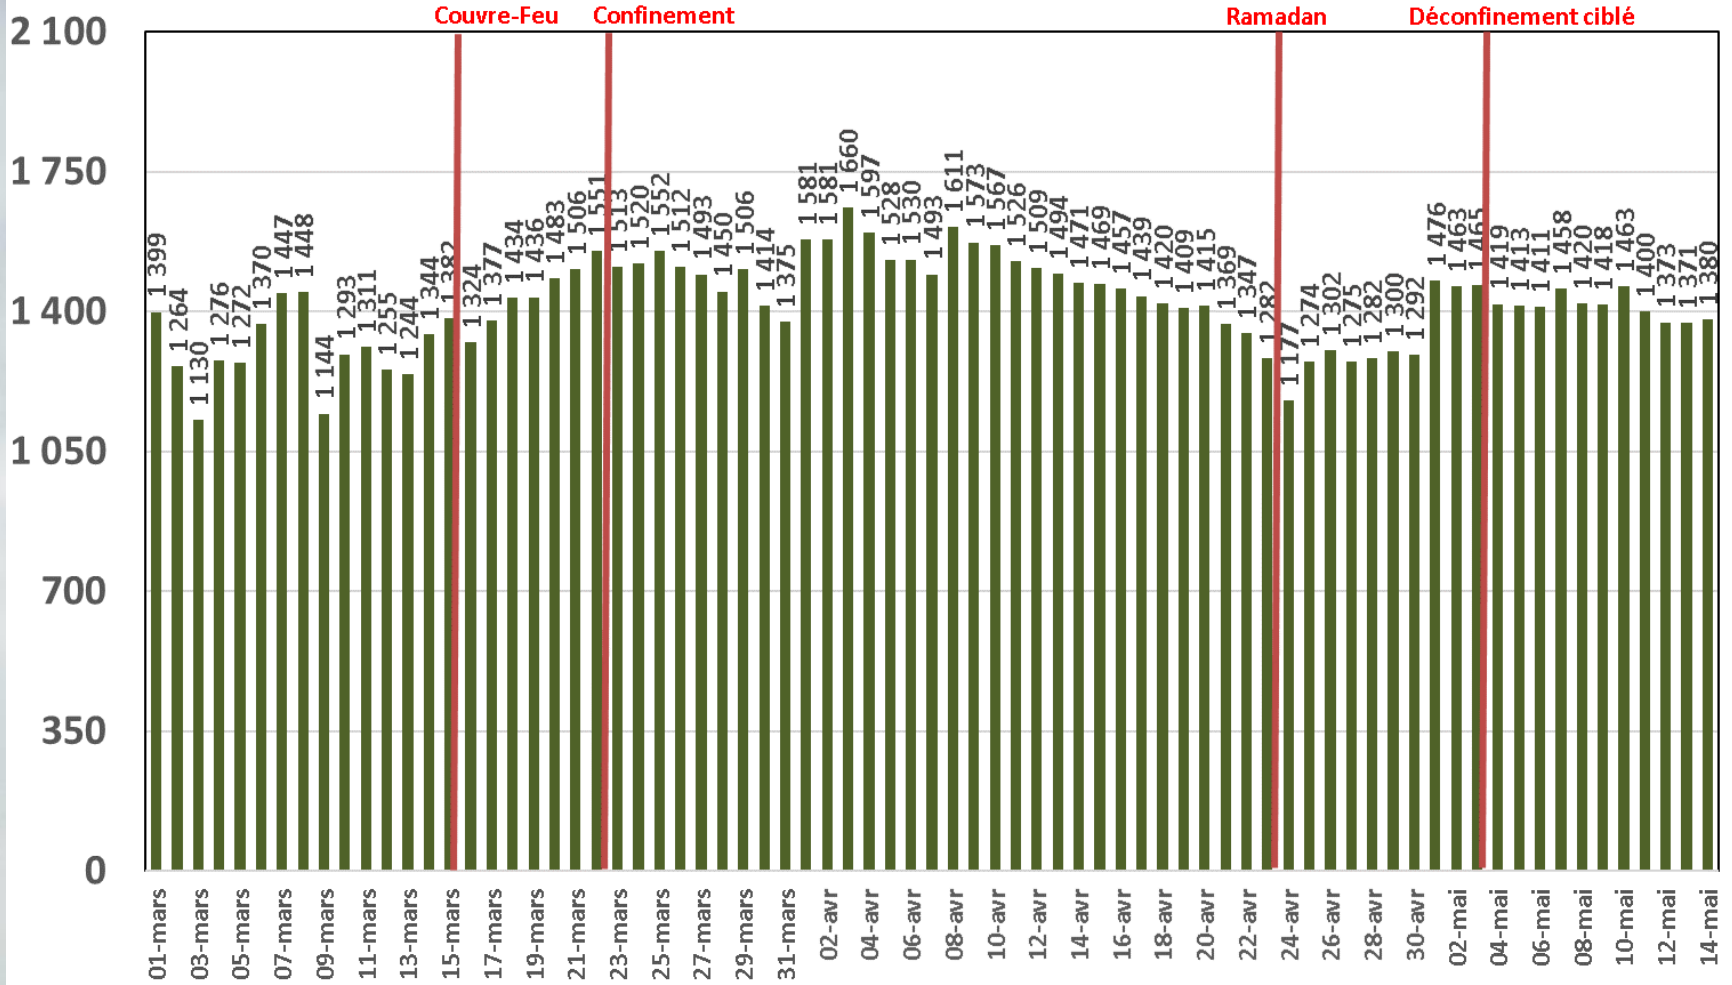

Effet du Couvre-feu et du Confinement Total sur:
Le Trafic Internet Mobile
et Le Trafic Internet Fixe Hertzien
(& réclamations)

Evolution Journalière
du 1^{er} Mars 2020 au 14^{er} Mai 2020

Traffic Data Mobile

Traffic Data Mobile (To)

Traffic Data Mobile sur Smartphone

Traffic Data Mobile sur Smartphone (To)

Traffic Data Mobile sur Clés 3G/4G

Traffic Data Mobile sur Clés 3G/4G (To)

Traffic Data Fixe Hertzienne

Traffic Data Fixe Hertzienne (Box-Data & LTE-TDD) (To)

Traffic Data sur Box-Data

Traffic Data sur Box-Data (To)

Traffic Data sur LTE-TDD

Traffic Data sur LTE-TDD (To)

Evolution quotidienne du nombre des réclamations relatives aux services Box Data & LTE-TDD

Nombre de réclamations Box Data & LTE-TDD