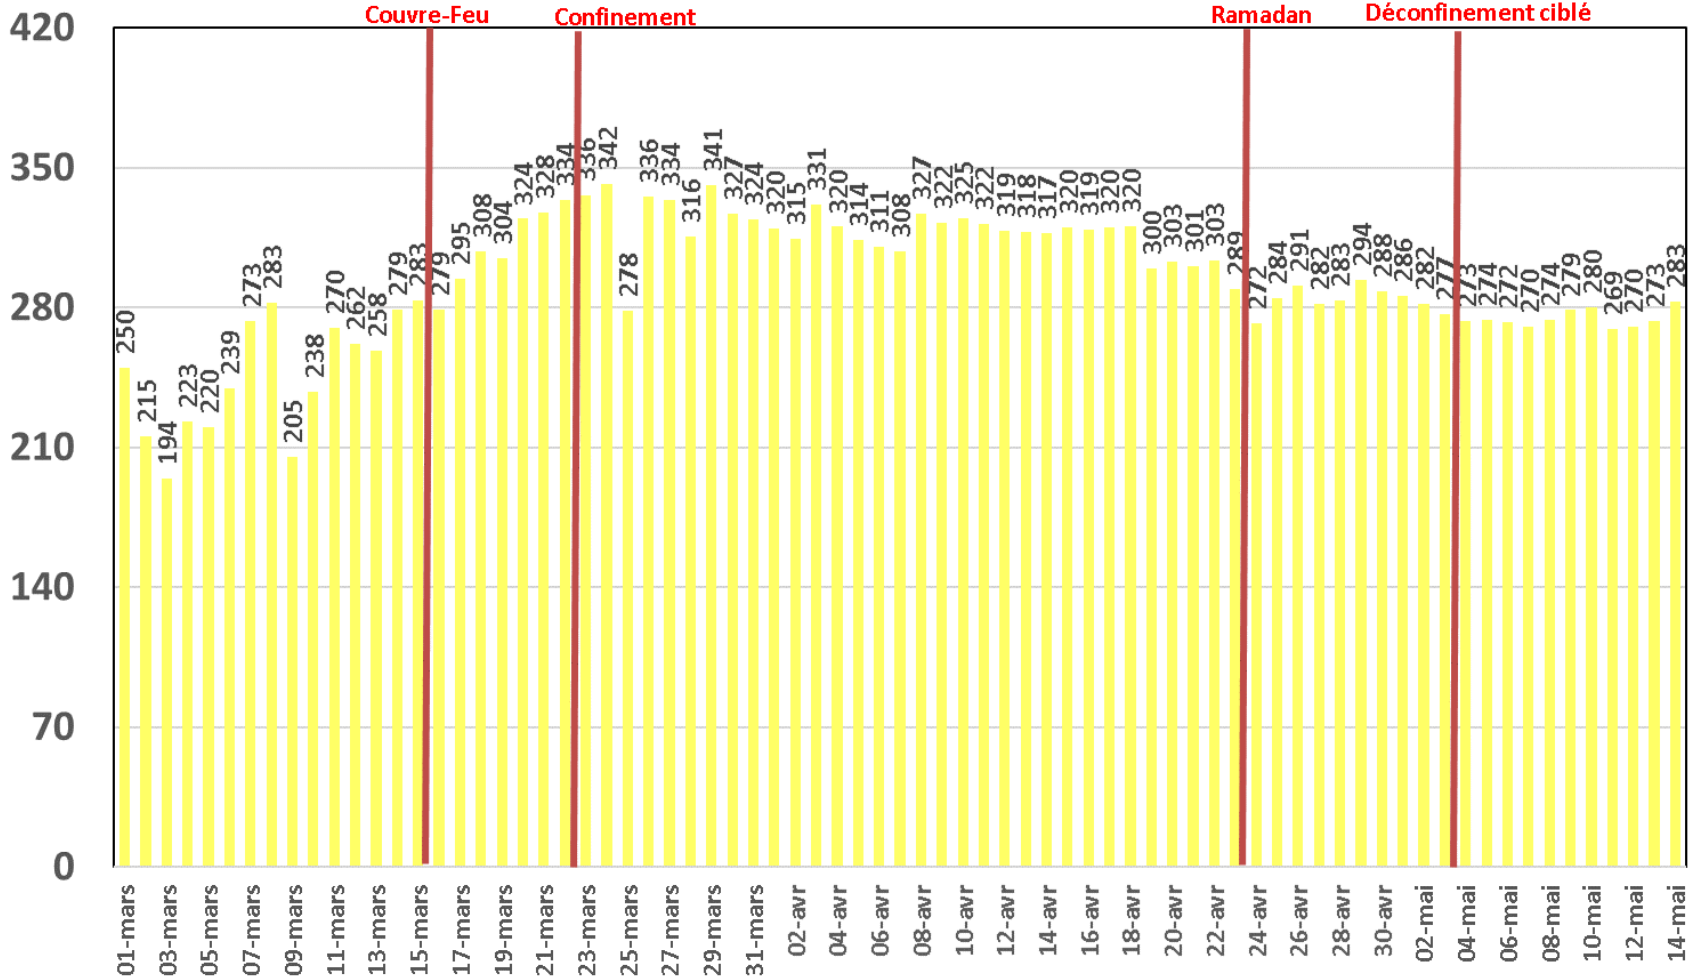

Traffic Data Mobile (To)

Traffic Data Mobile sur Smartphone

Traffic Data Mobile sur Smartphone (To)

Traffic Data Mobile sur Clés 3G/4G

Traffic Data Mobile sur Clés 3G/4G (To)

Traffic Data Fixe Hertzienne

Traffic Data Fixe Hertzienne (Box-Data & LTE-TDD) (To)

Traffic Data sur Box-Data

Traffic Data sur Box-Data (To)

Traffic Data sur LTE-TDD

Traffic Data sur LTE-TDD (To)

Evolution quotidienne du nombre des réclamations relatives aux services Box Data & LTE-TDD

Nombre de réclamations Box Data & LTE-TDD