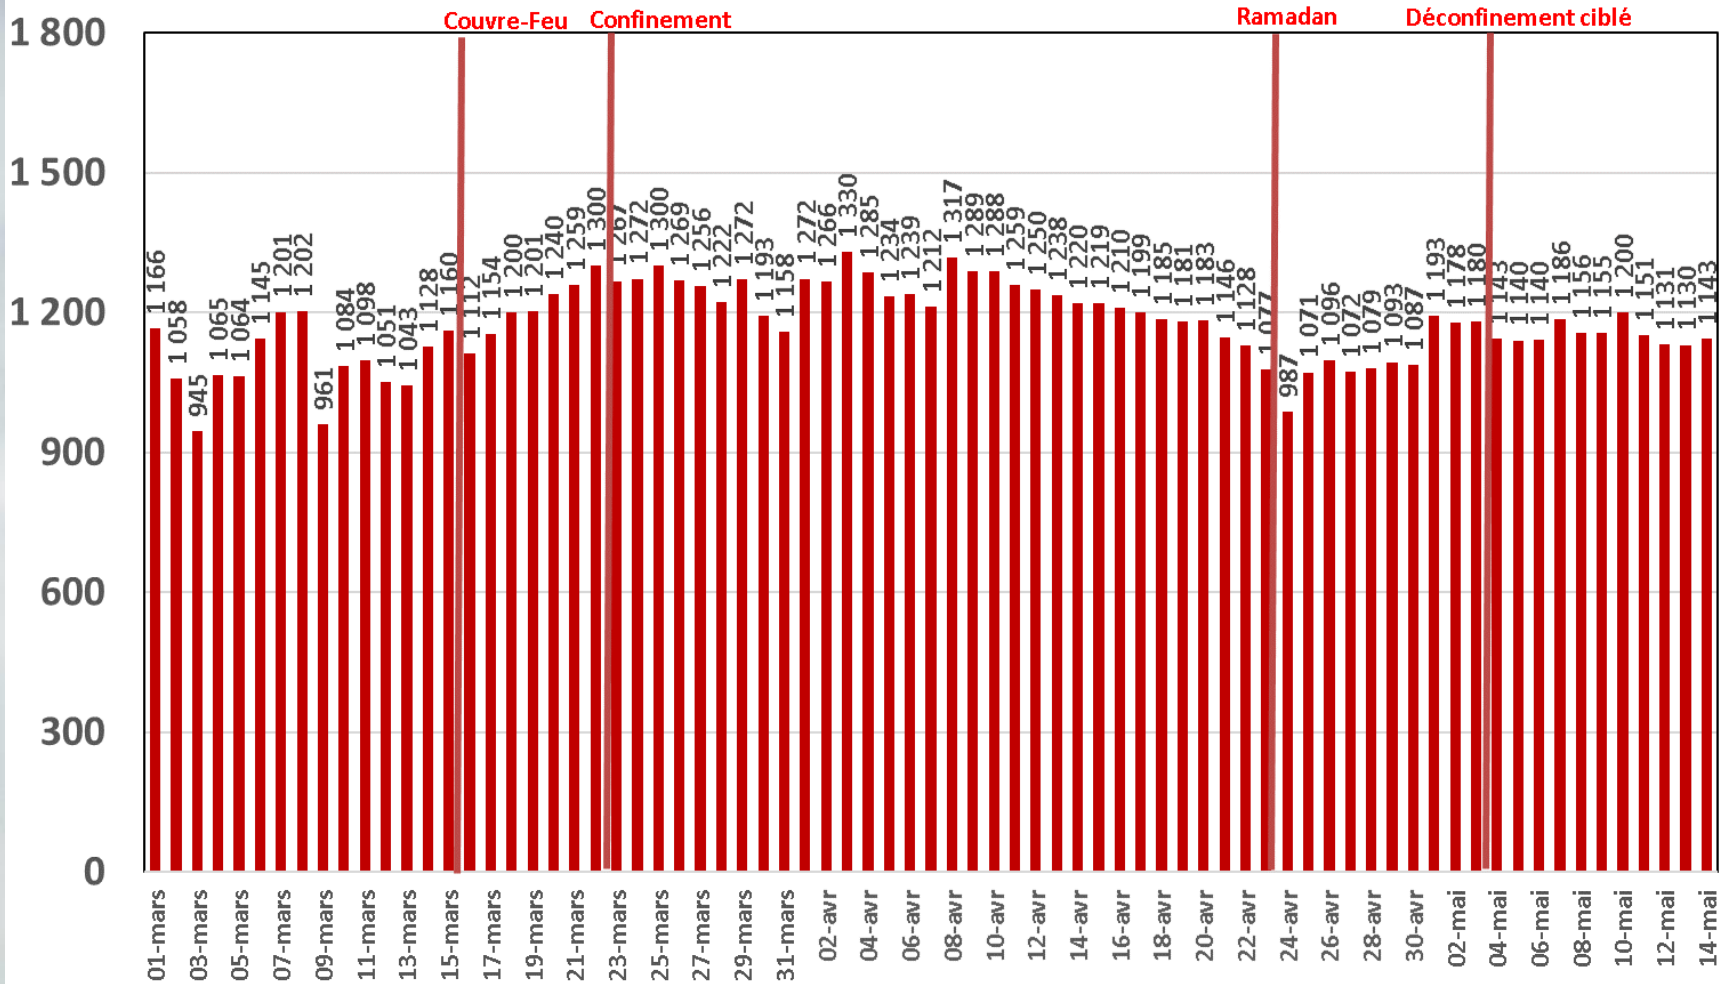

Effet du Couvre-feu et du Confinement Total sur:
Le Trafic Internet Mobile
et Le Trafic Internet Fixe Hertzien
(& réclamations)

Evolution Journalière
du 1^{er} Mars 2020 au 14^{er} Mai 2020

Traffic Data Mobile

Traffic Data Mobile (To)

Traffic Data Mobile sur Smartphone

Traffic Data Mobile sur Smartphone (To)

Traffic Data Mobile sur Clés 3G/4G

Traffic Data Mobile sur Clés 3G/4G (To)

Traffic Data Fixe Hertzienne

Traffic Data Fixe Hertzienne (Box-Data & LTE-TDD) (To)

Traffic Data sur Box-Data

Traffic Data sur Box-Data (To)

Traffic Data sur LTE-TDD

Traffic Data sur LTE-TDD (To)

Evolution quotidienne du nombre des réclamations relatives aux services Box Data & LTE-TDD

Nombre de réclamations Box Data & LTE-TDD