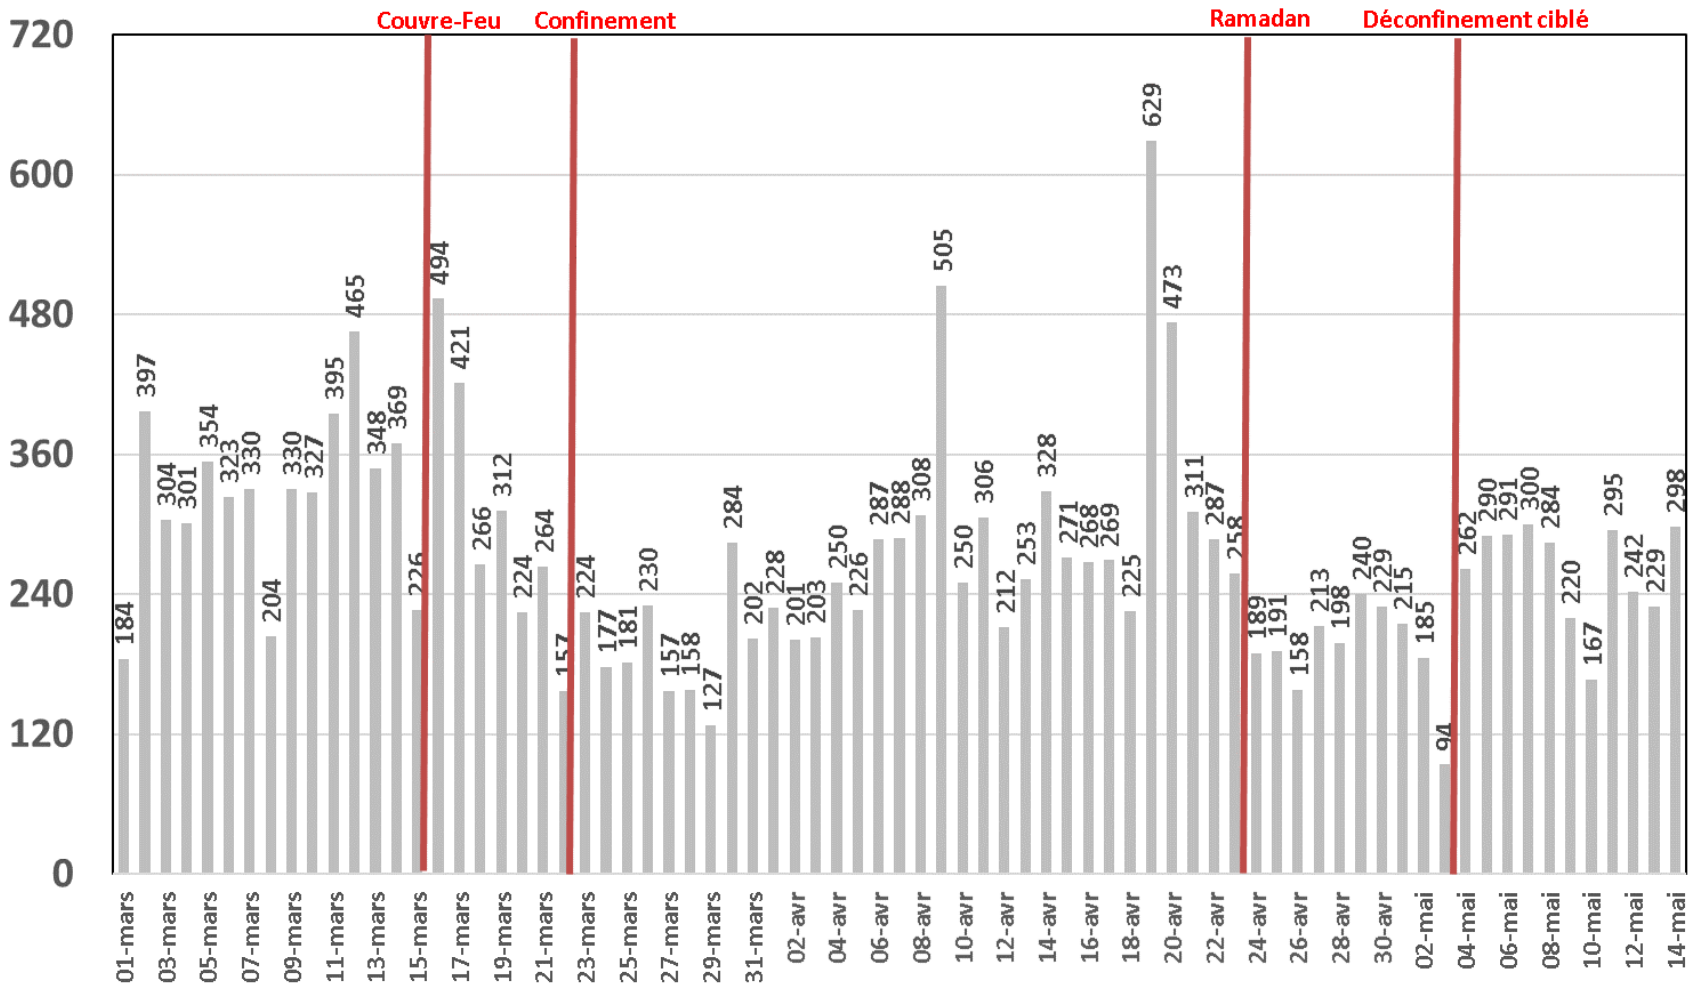

Traffic Data sur Box-Data

Traffic Data sur Box-Data (To)

Traffic Data sur LTE-TDD

Traffic Data sur LTE-TDD (To)

Evolution quotidienne du nombre des réclamations relatives aux services Box Data & LTE-TDD

Nombre de réclamations Box Data & LTE-TDD