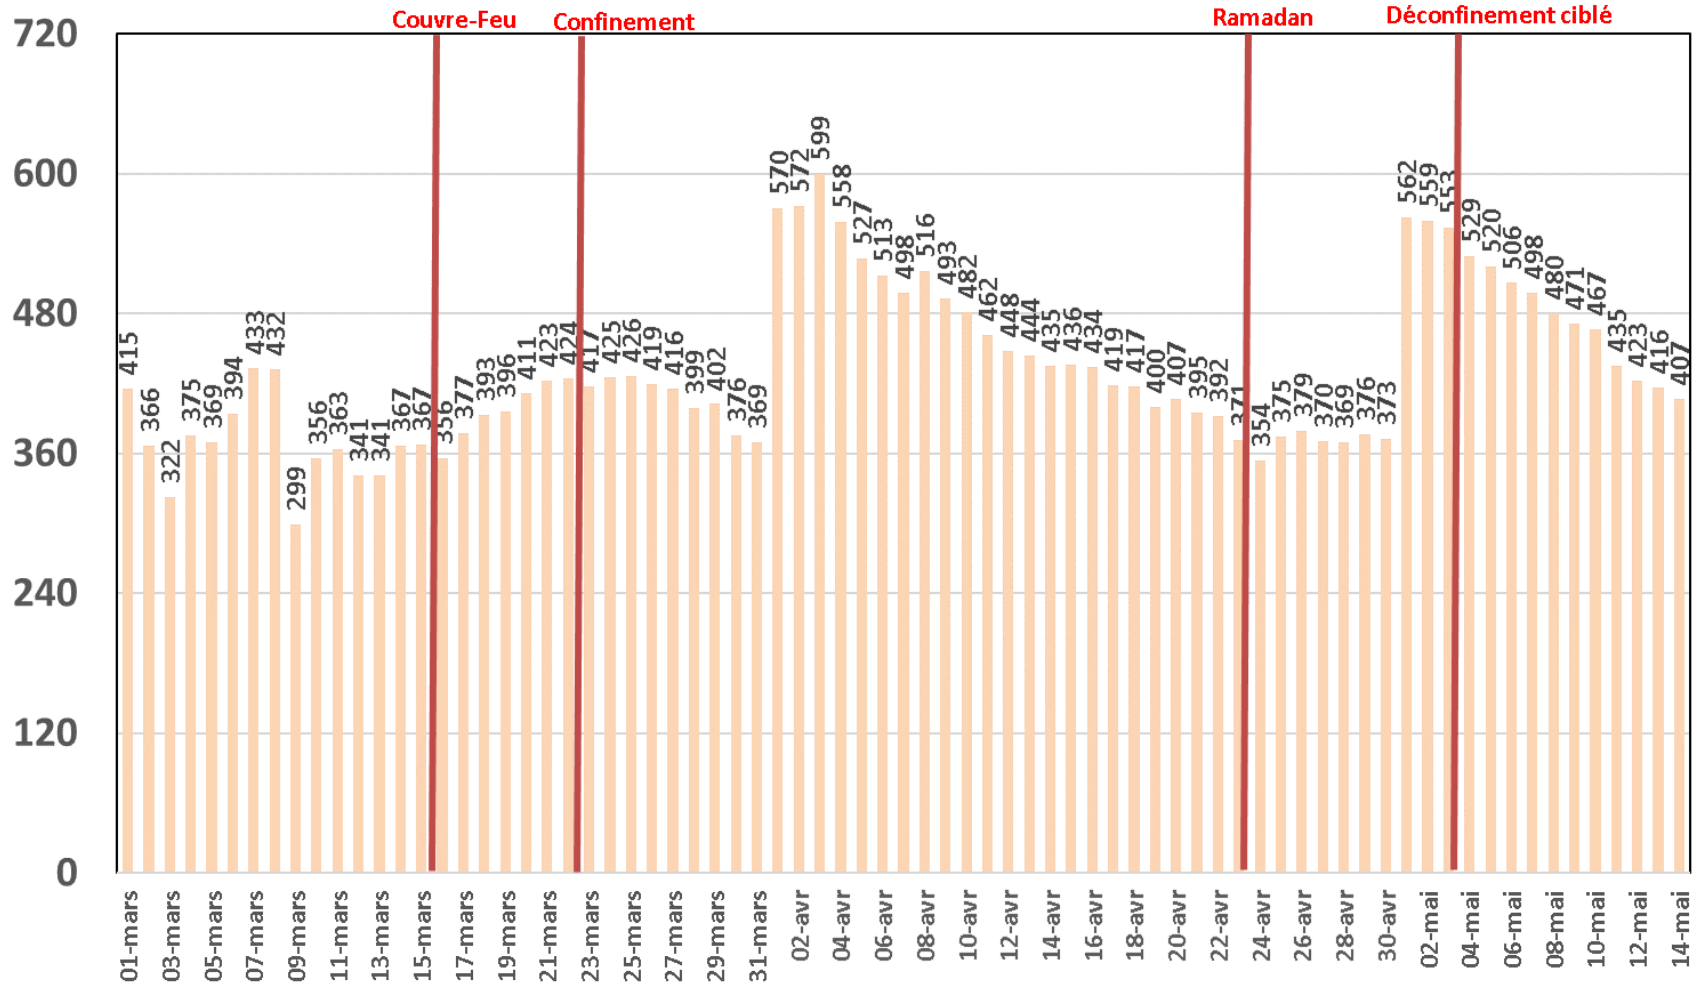

Traffic Data Mobile (To)

Traffic Data Mobile sur Smartphone

Traffic Data Mobile sur Smartphone (To)

Traffic Data Mobile sur Clés 3G/4G

Traffic Data Mobile sur Clés 3G/4G (To)

Traffic Data Fixe Hertzienne

Traffic Data Fixe Hertzienne (Box-Data & LTE-TDD) (To)

Traffic Data sur Box-Data

Traffic Data sur Box-Data (To)

Traffic Data sur LTE-TDD

Traffic Data sur LTE-TDD (To)

Evolution quotidienne du nombre des réclamations relatives aux services Box Data & LTE-TDD

Nombre de réclamations Box Data & LTE-TDD