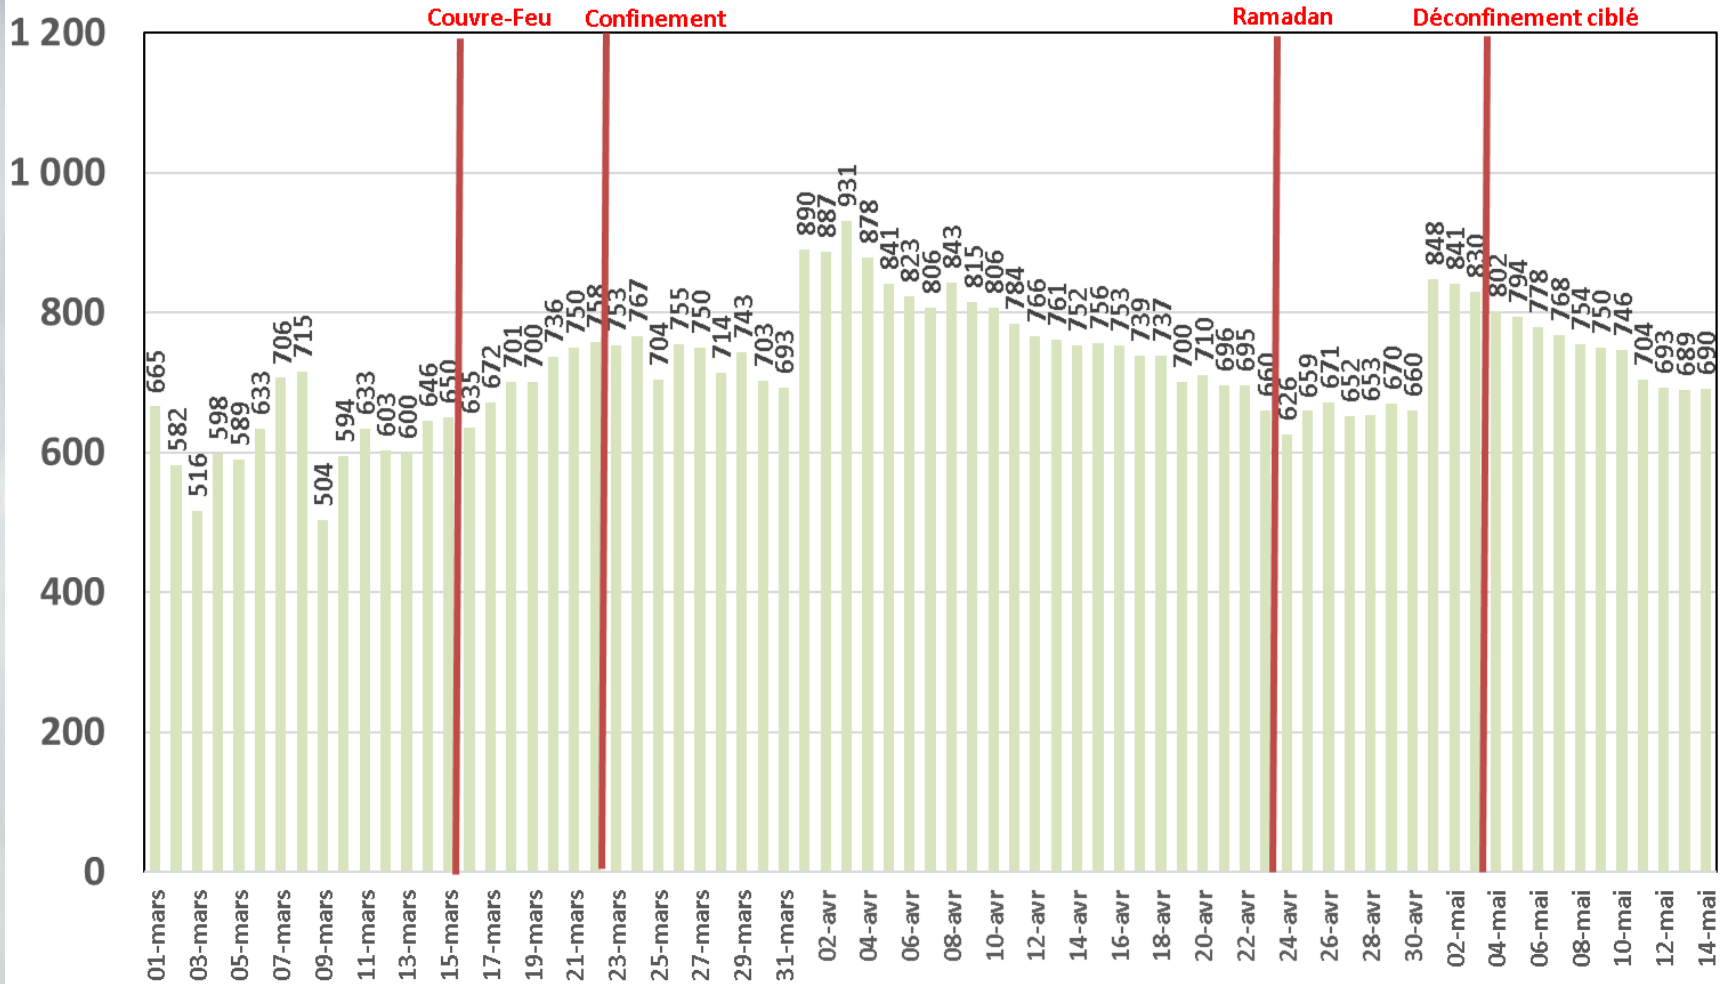

Effet du Couvre-feu et du Confinement Total sur:
Le Trafic Internet Mobile
et Le Trafic Internet Fixe Hertzien
(& réclamations)

Evolution Journalière
du 1^{er} Mars 2020 au 14^{er} Mai 2020

Traffic Data Mobile

Traffic Data Mobile (To)

Traffic Data Mobile sur Smartphone

Traffic Data Mobile sur Smartphone (To)

Traffic Data Mobile sur Clés 3G/4G

Traffic Data Mobile sur Clés 3G/4G (To)

Traffic Data Fixe Hertzienne

Traffic Data Fixe Hertzienne (Box-Data & LTE-TDD) (To)

Traffic Data sur Box-Data

Traffic Data sur Box-Data (To)

Traffic Data sur LTE-TDD

Traffic Data sur LTE-TDD (To)

Evolution quotidienne du nombre des réclamations relatives aux services Box Data & LTE-TDD

Nombre de réclamations Box Data & LTE-TDD

Traffic Voix Mobile